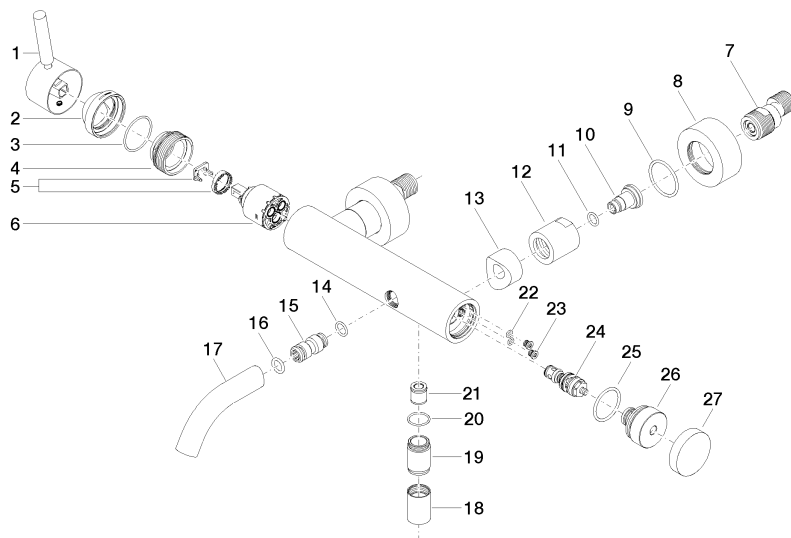

**META Mitigeur monocommande bain/douche pour montage mural sans
garniture - Chrome**

META

33 200 660

- saillie 202 mm
- jet normal circulaire
- inverseur automatique bain/douche
- sortie douche 3/8"
- rosaces coulissantes Ø 60 mm
- raccord 1/2"
- calibre de perçement 150 mm ± 15 mm
- débit d'eau maxi. 14 l/min avec une pression d'écoulement de 3 bars

33 200 660
mm [inches]

Diagramme de débit

Certificats

Belgaqua_21-025- LGA_29687. WRAS_2207043.
27_1.

META Mitigeur monocommande bain/douche pour montage mural sans garniture - Chrome

META

33 200 660

Les pièces pour les autres finitions peuvent être trouvées ici : [Platine brossée](#)

33 200 660

Liste des pièces de rechange

N°	Article Numéro	Désignation	Fréquence de montage	Délai de livraison
1	90 20 66 007 00-00	poignée	1	10
2	09 28 30 032-00	hotte	1	10
3	09 14 10 102 90	joint	1	2
4	09 24 04 296 90	écrou	1	2
5	90 28 10 148 00 90	accessoires	1	2
6	90 15 05 064 00 90	cartouche	1	2
7	04 11 04 030 00 90	raccord	2	2
8	09 27 62 004-00	rosace	2	10
9	09 14 10 119 90	joint	2	2
10	09 29 05 005 20 90	raccord à vis	2	60
11	09 14 10 008 90	joint	2	2
12	09 23 10 048-00	écrou	2	10
13	09 18 40 059-00	douille	2	10
14	09 14 10 003 90	joint	1	2
15	09 24 04 043 90	raccord à vis	1	2
16	90 14 10 011 00 90	joint	1	2
17	90 11 06 213 00-00	bec déverseur	1	10
18	90 21 02 069 00-00	hotte	1	10
19	09 24 03 115 20-00	raccord à vis	1	10
20	90 14 10 032 00 90	joint	1	2
21	90 23 01 141 00 90	anti-retour	1	2
22	09 14 10 001 90	joint	2	2
23	09 30 30 113 20 90	vis	2	2
24	90 31 09 032 00-00	inverseur	1	10
25	09 14 10 101 90	joint	1	2
26	09 21 10 035 20-00	raccord à vis	1	10
27	09 20 62 031-00	poignée	1	10