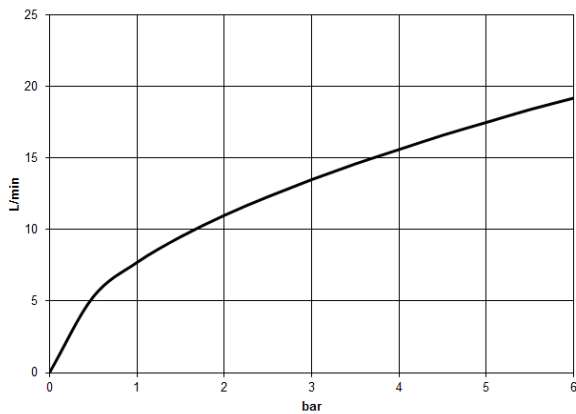

**META Mitigeur monocommande bain/douche pour montage mural sans
garniture - Chrome**

META

33 200 660

- saillie 202 mm
- jet normal circulaire
- inverseur automatique bain/douche
- sortie douche 3/8"
- rosaces coulissantes Ø 60 mm
- raccord 1/2"
- calibre de perçement 150 mm ± 15 mm
- débit d'eau maxi. 14 l/min avec une pression d'écoulement de 3 bars

33 200 660
mm [inches]

Diagramme de débit

Certificats

Belgaqua_21-025- LGA_29687. WRAS_2207043.
27_1.

META Mitigeur monocommande bain/douche pour montage mural sans garniture - Chrome

META

33 200 660

Les pièces pour les autres finitions peuvent être trouvées ici : [Platine brossée](#)