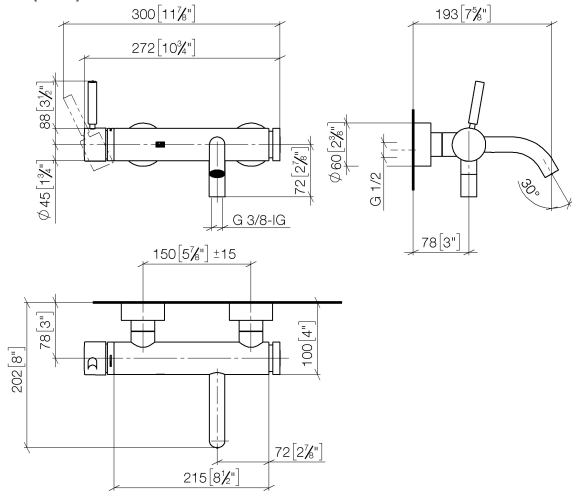

**META Mitigeur monocommande bain/douche pour montage mural sans
garniture - Chrome**

META

33 200 660

- saillie 202 mm
- jet normal circulaire
- inverseur automatique bain/douche
- sortie douche 3/8"
- rosaces coulissantes Ø 60 mm
- raccord 1/2"
- calibre de perçement 150 mm ± 15 mm
- débit d'eau maxi. 14 l/min avec une pression d'écoulement de 3 bars

33 200 660
mm [inches]

Diagramme de débit

Certificats

Belgaqua_21-025- LGA_29687. WRAS_2207043.
27_1.

META Mitigeur monocommande bain/douche pour montage mural sans garniture - Chrome

META

33 200 660

Les pièces pour les autres finitions peuvent être trouvées ici : [Platine brossée](#)

33 200 660

Liste des pièces de rechange

N°	Article Numéro	Désignation	Fréquence de montage	Délai de livraison
1	90 20 66 007 00-00	poignée	1	10
2	09 28 30 032-00	hotte	1	10
3	09 14 10 102 90	joint	1	2
4	09 24 04 296 90	écrou	1	2
5	90 28 10 148 00 90	accessoires	1	2
6	90 15 05 064 00 90	cartouche	1	2
7	04 11 04 030 00 90	raccord	2	2
8	09 27 62 004-00	rosace	2	10
9	09 14 10 119 90	joint	2	2
10	09 29 05 005 20 90	raccord à vis	2	60
11	09 14 10 008 90	joint	2	2
12	09 23 10 048-00	écrou	2	10
13	09 18 40 059-00	douille	2	10
14	09 14 10 003 90	joint	1	2
15	09 24 04 043 90	raccord à vis	1	2
16	90 14 10 011 00 90	joint	1	2
17	90 11 06 213 00-00	bec déverseur	1	10
18	90 21 02 069 00-00	hotte	1	10
19	09 24 03 115 20-00	raccord à vis	1	10
20	90 14 10 032 00 90	joint	1	2
21	90 23 01 141 00 90	anti-retour	1	2
22	09 14 10 001 90	joint	2	2
23	09 30 30 113 20 90	vis	2	2
24	90 31 09 032 00-00	inverseur	1	10
25	09 14 10 101 90	joint	1	2
26	09 21 10 035 20-00	raccord à vis	1	10
27	09 20 62 031-00	poignée	1	10